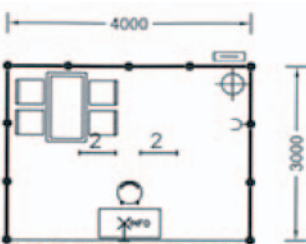

Typová expozice 12 m²

☐ Máme zájem o tento stánek v celkové hodnotě
18 500,- Kč

(označte, máte-li zájem)

Vybavení expozice:

- 1× stůl Modul 120/60
- 4× židle Bystřice I
- 1× židle barová
- 1× barový pult 105/90/55 cm
- 1× věšák samostojný
- 1× koš PVC
- 1× zásuvka 220 V
- 1× kloubové svítidlo Fareto
- 2× podhled zářivkový (4 trubice)
- 1× rozváděč

Cena obsahuje:

- výstavba expozice
- přívod elektrické energie 2 kW
- vybavení expozice nábytkem
- nápis na límci
- koberec zvolené barvy

Název organizace (firmy) ..... IČO .....

Adresa (k fakturaci) ..... DIČ .....

Jméno a příjmení zástupce organizace popř. kontaktní osoba: .....

Tel.: ..... Mob.: ..... Fax: .....

V ..... dne ..... 2010 ..... Razítko a podpis .....