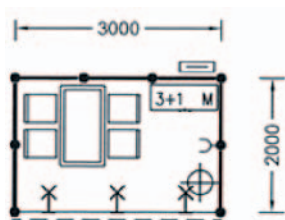

NABÍDKA TYPOVÉ EXPOZICE výstavba od a. s. VELETRHY BRNO

Základní montované stánky na klíč (kóje) se standardními níže uvedenými vybaveními

Typová expozice 6 m²

☐ Máme zájem o tento stánek v celkové hodnotě
10 700,- Kč

(označte, máte-li zájem)

Vybavení expozice:

- 1× stůl Modul 120/60
- 4× židle Bystřice I
- 1× systém Modul
  3 police + 1 skříňka
- 1× věšák samostojný
- 1× koš PVC
- 1× zásuvka 220 V
- 3× kloubové svítidlo Fareto
- 1× rozváděč

Cena obsahuje:

- výstavba expozice
- přívod elektrické energie 2 kW
- vybavení expozice nábytkem
- nápis na límci
- koberec zvolené barvy