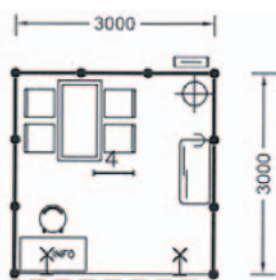

Typová expozice 9 m²

☐ Máme zájem o tento stánek v celkové hodnotě
15 000,- Kč

(označte, máte-li zájem)

Vybavení expozice:

- 1× stůl Modul 120/60
- 4× židle Bystřice I
- 1× židle barová
- 1× barový pult 105/90/55 cm
- 1× skříňka Octanorm uzamykatelná
- 1× věšák samostojný
- 1× koš PVC
- 1× zásuvka 220 V
- 3× kloubové svítidlo Fareto
- 1× podhled zářivkový (4 trubice)
- 1× rozváděč

Cena obsahuje:

- výstavba expozice
- přívod elektrické energie 2 kW
- vybavení expozice nábytkem
- nápis na límci
- koberec zvolené barvy